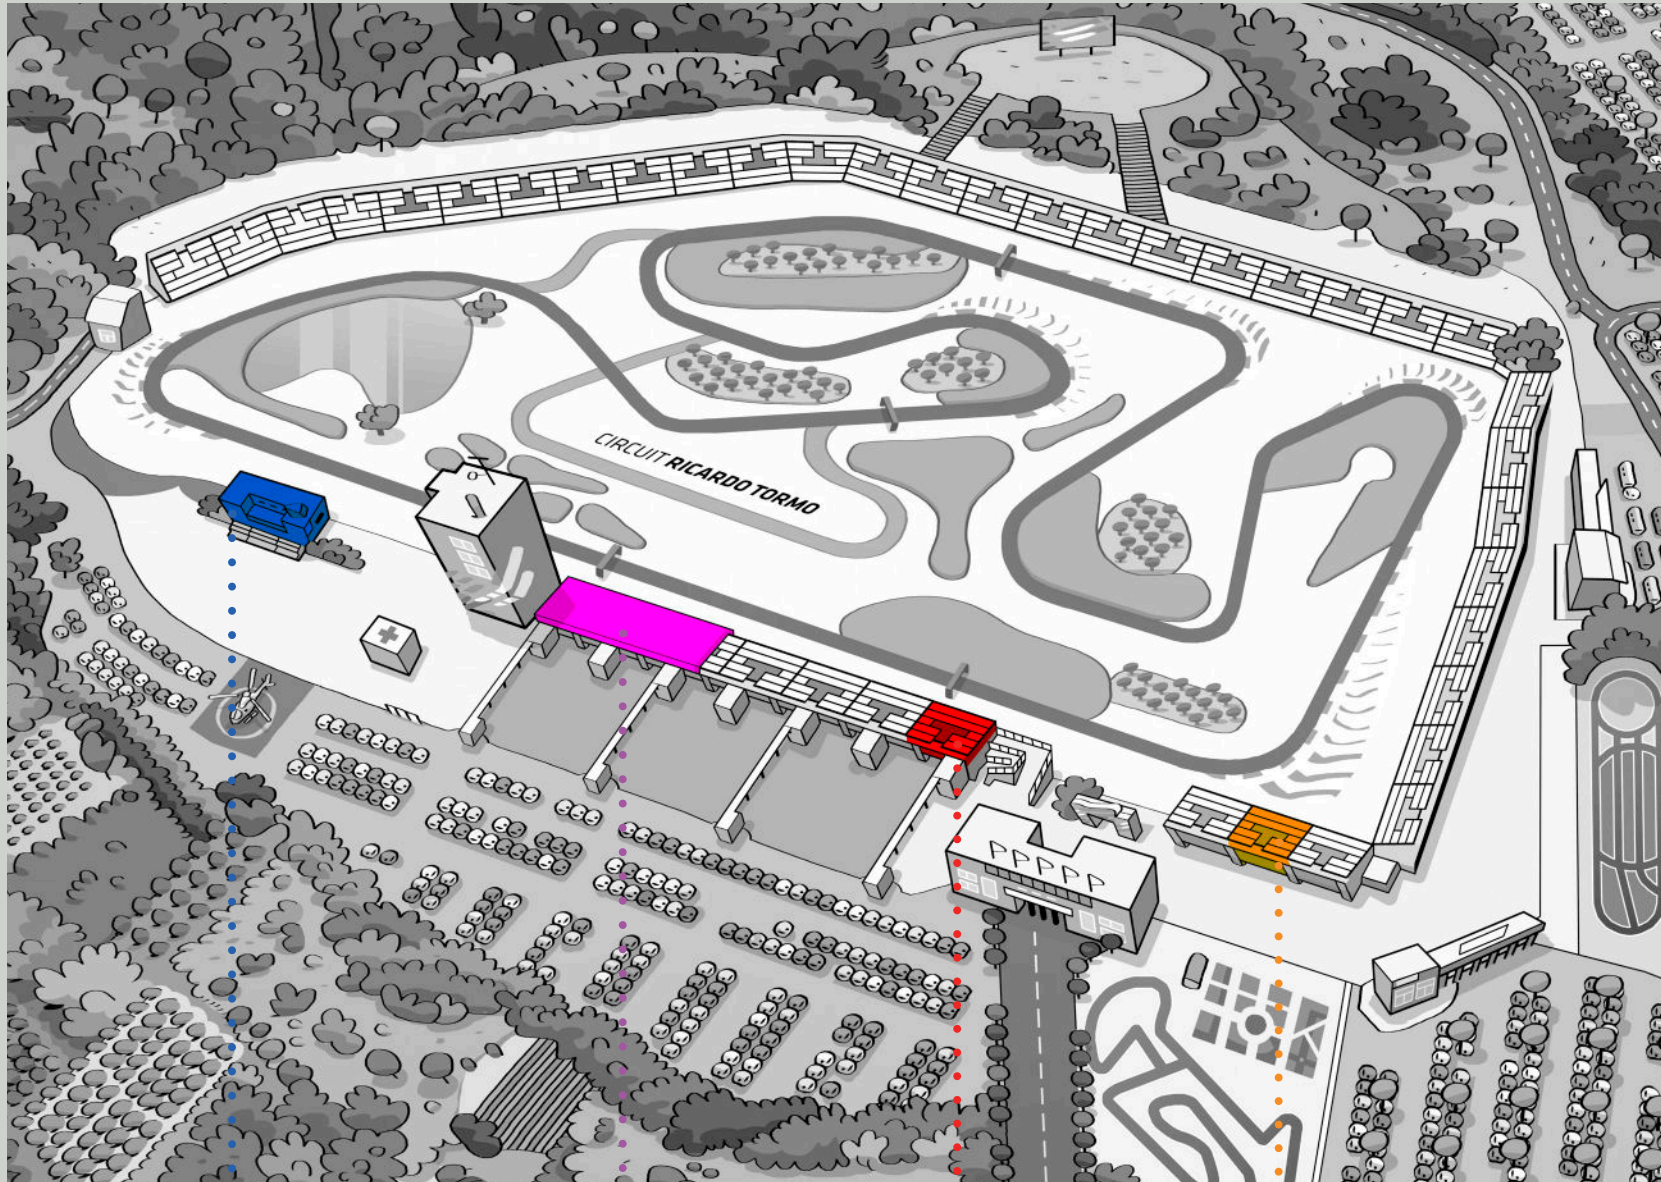

LOCALIDADES VIP

/// CIRCUIT
/// RICARDO
/// TORMO

Grid Lounge

Terraza Vip

Circuit Lounge

Orange Lounge

Orange Lounge

Características de la zona:

- Espacio ideado para aquellos que desean vivir las carreras en una tribuna con todas las comodidades de las localidades VIP.
- Está localizada en el corazón de la tribuna naranja, al final de la recta principal y la curva Aspar. Combinando tradición y exclusividad.
- La sala no da acceso a la pista, se podrá ver la carrera en la Tribuna Naranja no numerada.

Características de la zona:

- Sala con mucha luz natural, acristalada en su totalidad y terraza privada.
- Situada al final de recta principal, bajo tribuna de Boxes y acceso por la entrada principal del Circuit.
- Capacidad para **200 personas**, asientos no numerados.

Features of the area:

A space for 150 people to enjoy the Grand Prix in an exclusive and privileged atmosphere, with the best views of the Circuit, located in the upper part of the pit box grandstand on the main straight, next to the starting grid.